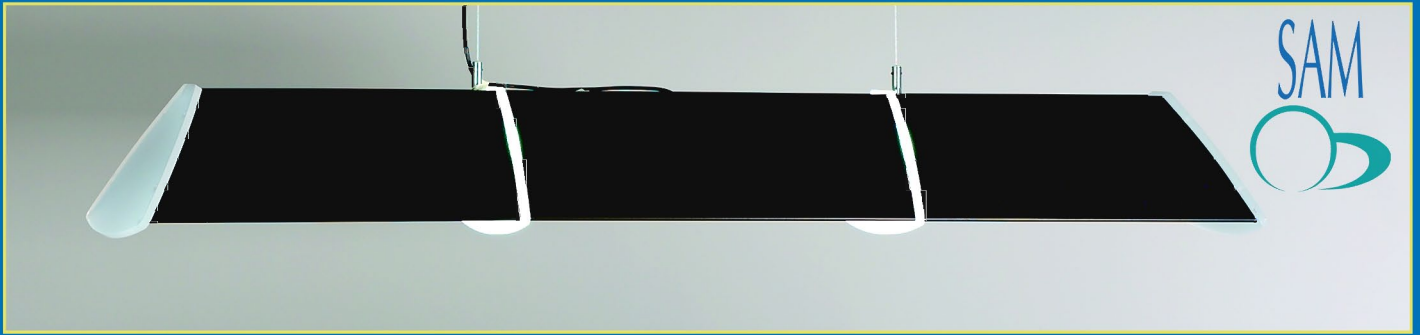

MIST MIST MIST MIST MIST

FOTOGRAFÍAS (prototipos):
Para tamaños de mesa 7 y 8 piés.
Disponibles en gris y negro.

PICTURES (prototypes):
For 7 and 8 feet table sizes
Available in grey and black colours.

MIST MIST MIST MIST MIST

MIST MIST MIST MIST MIST

FOTOGRAFÍAS:

La lámpara MIST, diseñada por Billares SAM, permite la posibilidad de personalización o de inclusión de imágenes publicitarias impresas sobre las piezas de metacrilato translúcido en sus extremos. Si su salón dispone de varias mesas numeradas, gracias a esta posibilidad podrá hacer la numeración claramente visible para los jugadores.

PICTURES:

The MIST shade, designed by SAM Billiards, offers you the possibility of customization or inclusion of advertisement pictures on the translucent methacrylate parts at both ends. If you own a pool club with several numbered tables, you may clearly show numbers to your customers thanks to this feature.