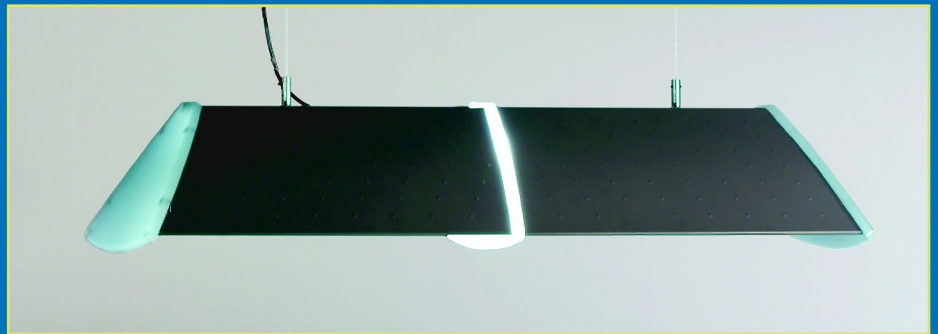

MIST MIST MIST MIST MIST

FOTOGRAFÍAS (prototipos):
Para tamaños de mesa 7 y 8 piés.
Disponibles en gris y negro.

PICTURES (prototypes):
For 7 and 8 feet table sizes
Available in grey and black colours.

MIST MIST MIST MIST MIST

MIST MIST MIST MIST MIST

FOTOGRAFÍAS:

La lámpara MIST, diseñada por Billares SAM, permite la posibilidad de personalización o de inclusión de imágenes publicitarias impresas sobre las piezas de metacrilato translúcido en sus extremos. Si su salón dispone de varias mesas numeradas, gracias a esta posibilidad podrá hacer la numeración claramente visible para los jugadores.

PICTURES:

The MIST shade, designed by SAM Billiards, offers you the possibility of customization or inclusion of advertisement pictures on the translucent methacrylate parts at both ends. If you own a pool club with several numbered tables, you may clearly show numbers to your customers thanks to this feature.