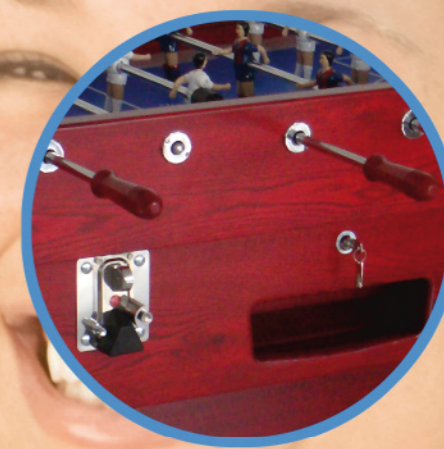

**DISTRIBUÍDO POR - DISTRIBUTED BY**

**DIMENSIONES / DIMENSIONS: 165 x 90 x 90 cm.**  
**PESO / WEIGHT: 150kgs.**

# futbolín **FORTE**

**un futbolín duro como una roca - rock hard soccer table**

**monedero electrónico  
electronic coin acceptor**

**monedero manual  
manual coin acceptor**