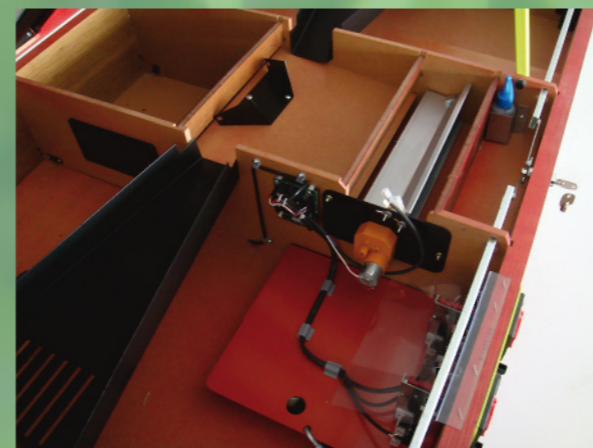

SAM
BILLIARDS & LEISURE
P.O.BOX: 2109
01080 VITORIA-SPAIN
TEL: + 34 945 361 800
FAX: + 34 945 371 228
sales@billaressam.com

DISTRIBUÍDO POR - DISTRIBUTED BY