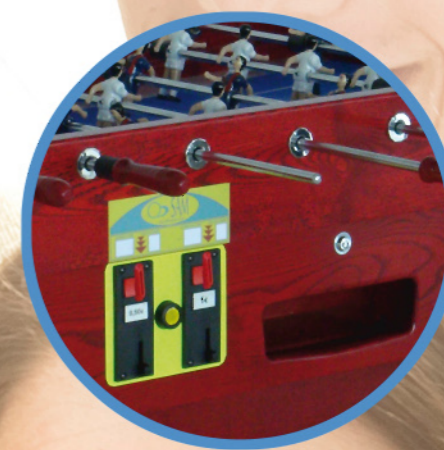

**DISTRIBUÍDO POR - DISTRIBUTED BY**

**DIMENSIONES / DIMENSIONS: 165 x 90 x 90 cm.**  
**PESO / WEIGHT: 150kgs.**

# futbolín **FORTE**

**un futbolín duro como una roca - rock hard soccer table**

**monedero electrónico  
electronic coin acceptor**

**monedero manual  
manual coin acceptor**